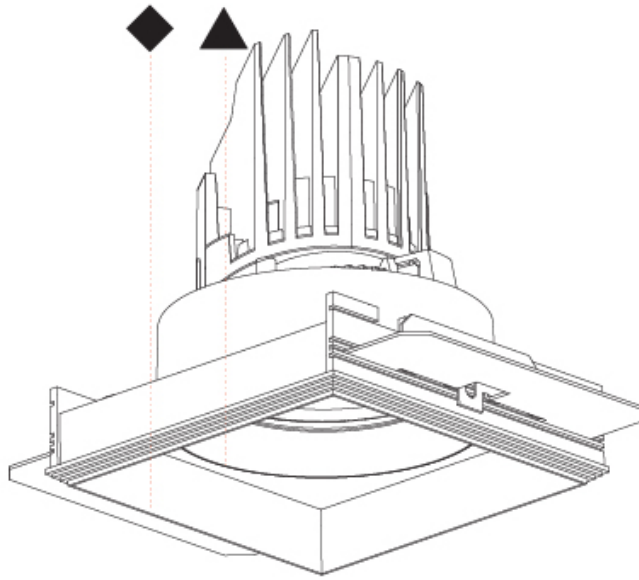

BIONIQ SQUARE ADJUSTABLE TRIMLESS

A37884-

PROJECT

TYPE

SPECIFIER

QUANTITY

DATE

PROJECT _____
 TYPE _____
 SPECIFIER _____
 QUANTITY _____
 DATE _____